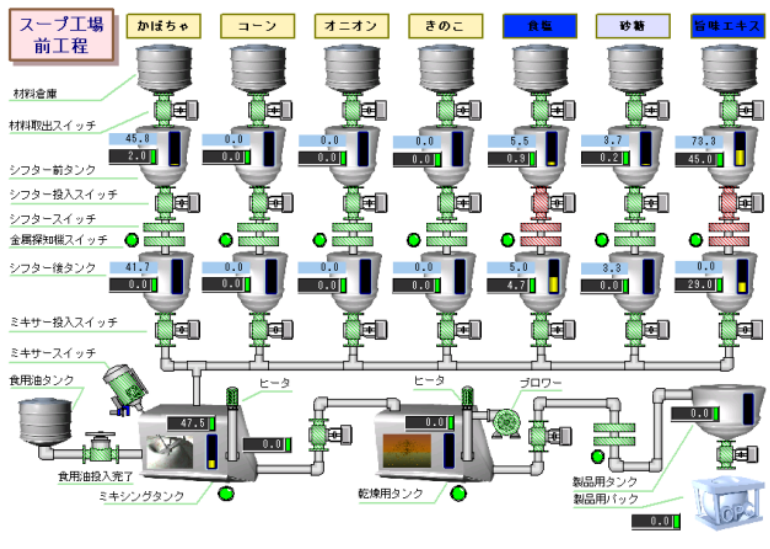

工場経営

企業経営
商品企画
資産管理
販売計画
事業企画

製品開発研究

生産技術

品質保証

スープ工場

工場経営

品名	数量	単位	在庫	仕入	消費	残高
...	...	...	...	...	...	...

生産計画

品質管理

製造現場

設備管理

設備名	稼働時間	保守予定	状態
...	...	...	...

人員配置管理

人員ID	所属	配置状況
...	...	...

前工程

中間在庫